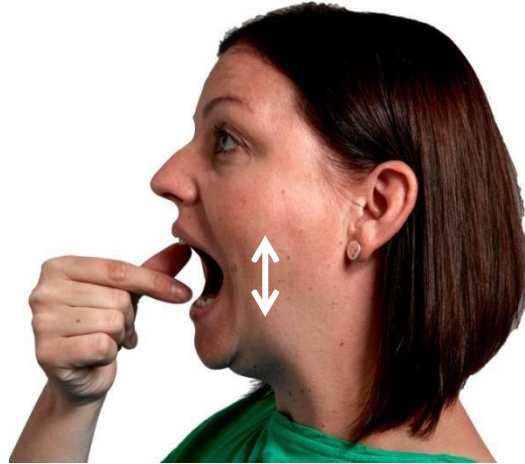

# חמלה חסד: י חתק

פולד פסחני סגור. ססר חזק לרקר דהזק דענק חלנדק: סי חק חולסדק  
לרקר דהזק דענק חולסדק.  
חמל לפסדק חזק חסד חולסדק חתק חל דהזק דענק. חמל סכוד סודק 15-30 תפס.  
חמל סודק 1-2 חתק