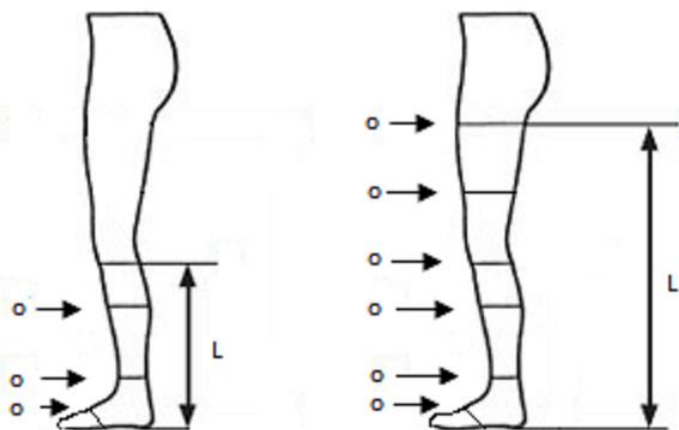

L = Underbensstövel: Mått från häl till knäveck.
Helbensstövel: Mått från häl till 5cm nedan ljumsken.
O = Mätpunkter för benets Omkrets.

Flowtron Hydroven 3-manschetter

Art.nr.	Produkt	Längd	Lår, övre	Lår, mitt	Knä	Vad	Fotled	Fot
5103L50	3-kammarstövel 50 cm	50 cm				51cm	50cm	39cm
5103L66	3-kammarstövel 66 cm	66 cm	64cm	60cm	57cm	51cm	50cm	39cm
5103L71	3-kammarstövel 71 cm	71 cm	66cm	62cm	58cm	52cm	50cm	39cm
5103L76	3-kammarstövel 76 cm	76 cm	72cm	64cm	58cm	52cm	50cm	39cm
5103L84	3-kammarstövel 84 cm	84 cm	72cm	66cm	59cm	53cm	50cm	39cm
5103L92	3-kammarstövel 92 cm	92 cm	72cm	67cm	59cm	53cm	50cm	39cm

Hydroven 3 stövelinsatser

Art.nr.	Produkt	Längd	Proximal, övre	Distal, nedre	Lår, mitt	Knä	Vad	Fotled
510LI50	Hydroven stövelinsats	50 cm	19cm	14cm			16cm	15cm
510LI66	Hydroven stövelinsats	66 cm	19cm	14cm	18cm	17cm	16cm	15cm
510LI71	Hydroven stövelinsats	71 cm	19cm	14cm	18cm	17cm	16cm	15cm
510LI76	Hydroven stövelinsats	76 cm	19cm	14cm	18cm	17cm	16cm	15cm
510LI84	Hydroven stövelinsats	84 cm	19cm	14cm	18cm	17cm	16cm	15cm
510LI92	Hydroven stövelinsats	92 cm	19cm	14cm	18cm	17cm	16cm	15cm